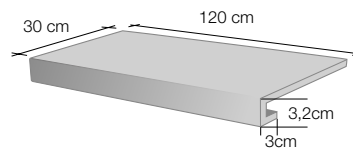

312LIV3
LIVING BEIGE
30x120 - 12"x48"

212LIV4
LIVING BROWN
20x120 - 8"x48"

312LIV4
LIVING BROWN
30x120 - 12"x48"

*** PEZZI SPECIALI**
SPECIAL PIECES

BATTISCOPA
9,5x120 - 4"x48"

- 9512LIV001** WHITE
- 9512LIV002** GREY
- 9512LIV003** BEIGE
- 9512LIV004** BROWN

GRADINO LINEARE COSTA RETTA
30x120x3,2x3 - 12"x48"x1.2"x1"

- 3012LIV101** WHITE
- 3012LIV102** GREY
- 3012LIV103** BEIGE
- 3012LIV104** BROWN

*** POSA CONSIGLIATA**
RECOMMEND LAYING

living
INDOOR

▲ SPESSORE
THICKNESS
10,0 MM